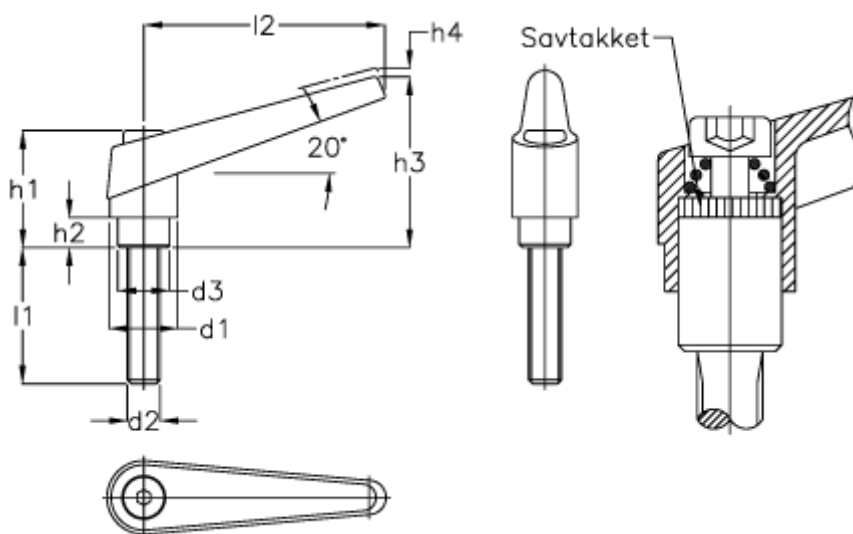

Varenummer: 20434778
Beskrivelse: E+G Indstilleligt håndtag
GN101-14-M5x12-SW, Matsort

Mål

| | |
|--------------|------------|
| $d_1 = 14$ | $l_2 = 45$ |
| $d_2 = M5$ | |
| $d_3 = 10.0$ | |
| $h_1 = 25.0$ | |
| $h_2 = 4.5$ | |
| $h_3 = 35$ | |
| $h_4 = 3.5$ | |
| $l_1 = 12$ | |